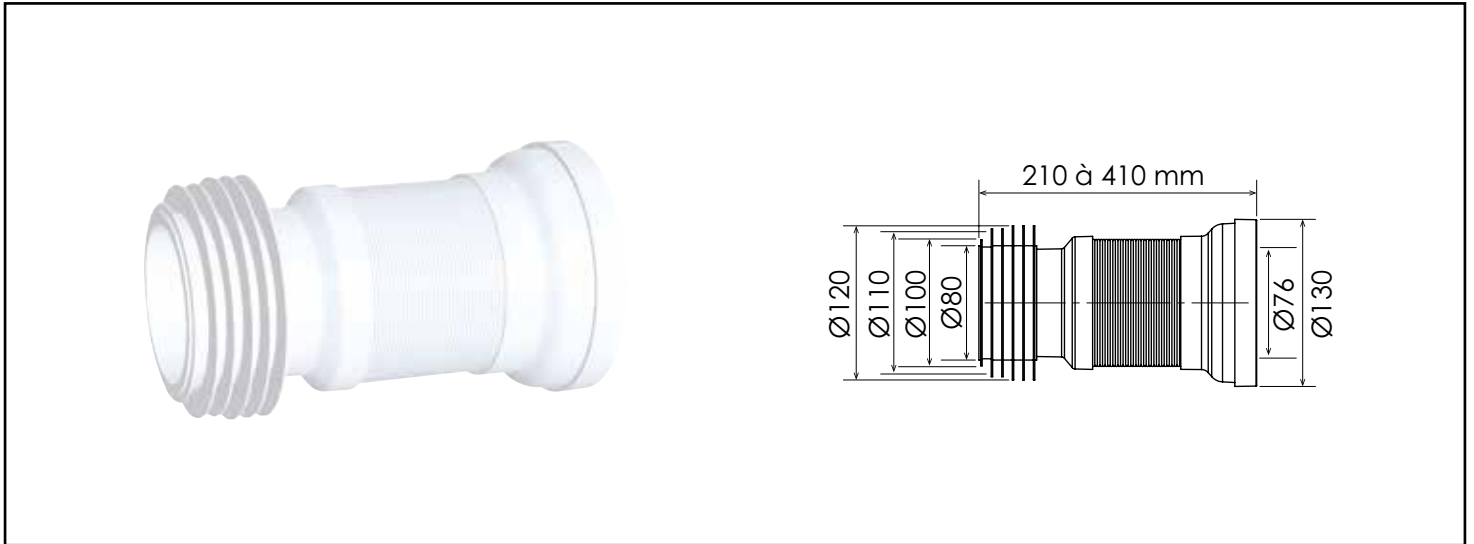

PIPE SOUPLE EXTENSIBLE A EMBOITER L.410

DESCRIPTION

PIPE SOUPLE DE WC EXTENSIBLE - A emboîter L. 410 mm - Installation modulable : extensible et orientable
- Etanchéité assurée par le joint à lèvres démontable - ROLF